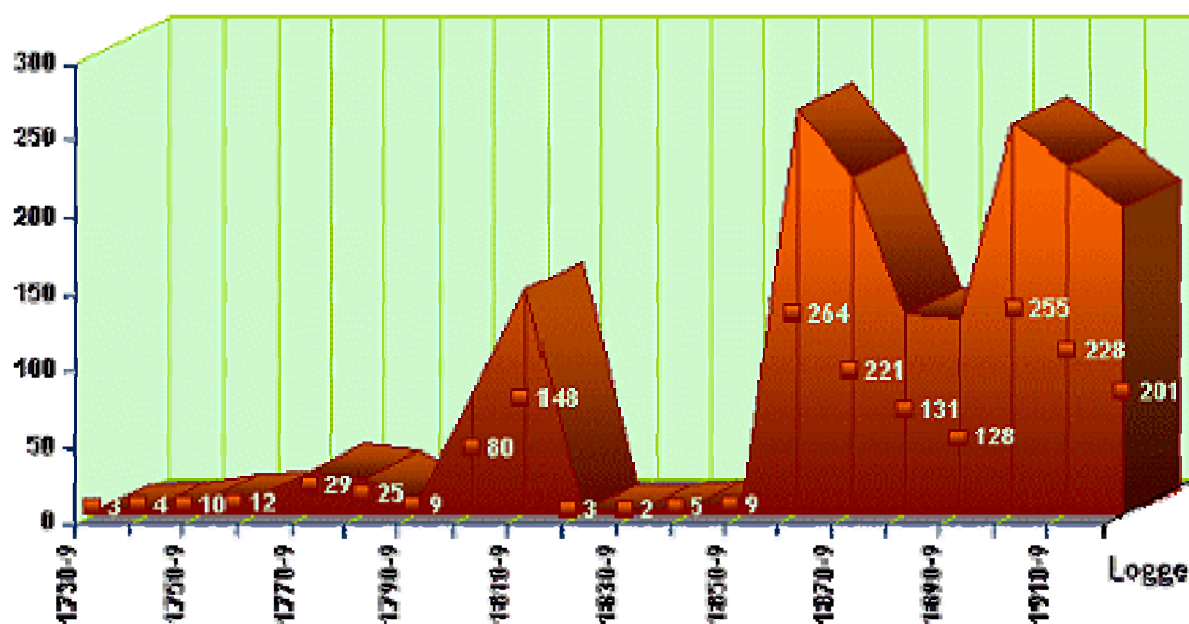

Logge in Italia - Suddivisione in periodi

Regione	1731 1792	1792 1815	1816 1859	1860 1914	1915 1925 (*)	Totale
Abruzzo	0	10	0	22	3	35
Basilicata	0	5	0	30	3	38
Calabria	2	33	0	64	15	114
Campania	30	61	3	155	43	292
Emilia	0	12	3	60	16	91
Lazio	3	8	0	105	18	134
Liguria	5	7	4	85	13	114
Lombardia	5	22	0	73	29	129
Marche	0	4	0	40	14	58
Molise	0	1	0	5	8	14
Piemonte	10	20	1	84	15	130
Puglie	2	18	4	110	10	144
Sardegna	0	0	0	35	4	39
Sicilia	14	1	5	343	41	404
Toscana	4	12	7	217	31	271
Trentino	0	0	0	0	9	9
Umbria	2	4	1	28	4	39
Veneto	7	6	3	37	13	66
Venezia Giulia	3	2	0	15	16	36
Totale	87	226	31	1509	305	2158

(*) Nel 1925 il GM Torrigiani scioglie tutte le logge del GOI eccetto quelle operanti all'estero. Nel 1926 con le "leggi fascistissime" la massoneria è messa fuorilegge

Logge italiane suddivise per decenni

Si ringraziano, per il lavoro svolto per l'aggiornamento dell'elenco, il Dott. Paolo Casavecchia, il Prof. Marco Novarino – Centro Ricerche Storiche sulla Libera Muratoria, il Prof. Dario Seglie